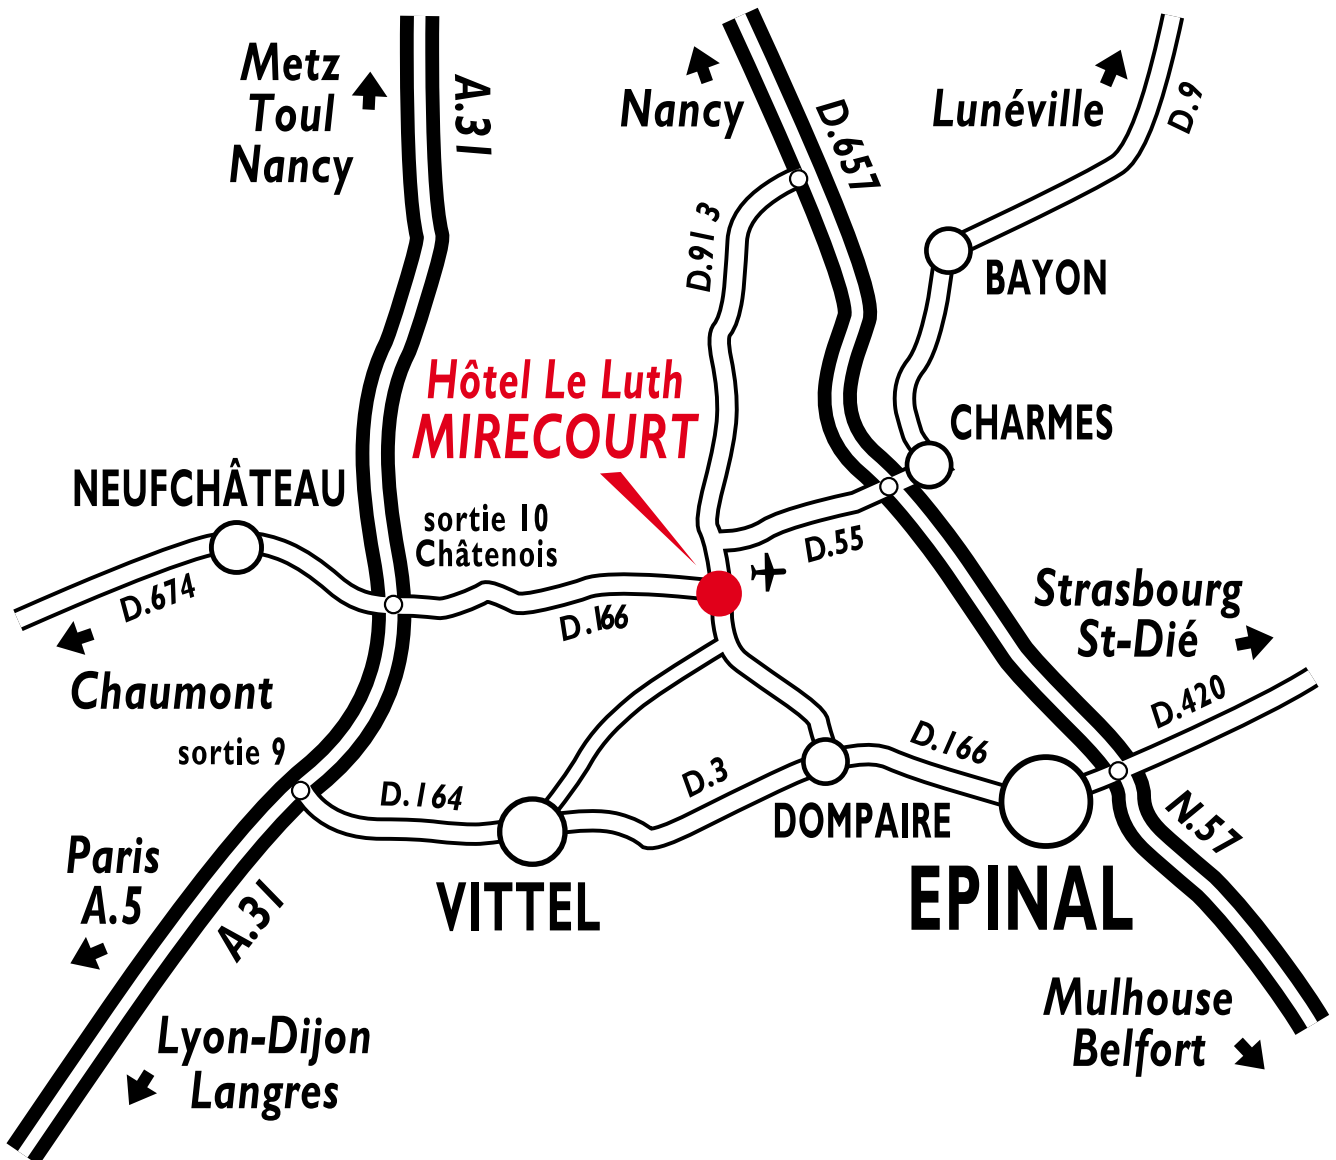

Hôtel** Le Luth - Restaurant

164, avenue de Chamiec - 88500 Mirecourt

Tél. +33 (0)3 29 37 12 12 Fax +33 (0)3 29 37 23 44

hotelleluth@le-luth.fr

Coordonnées GPS :

Lat. 48°18'28.101"N

Long. 6°7'52.003"E